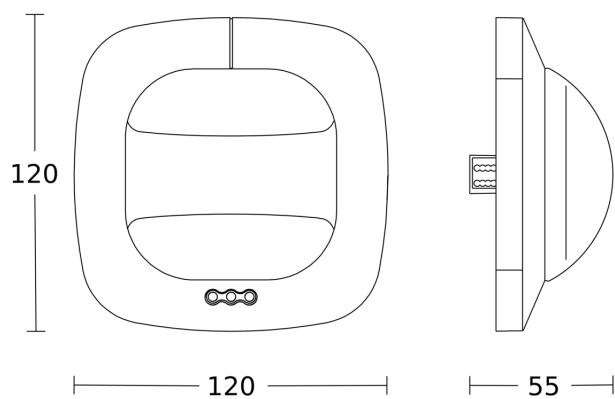

Dual HF

V3 KNX - faux-plafonds
EAN 4007841 079505
Réf. 079505

Dessin dimensionnel 1

Dessin dimensionnel 2